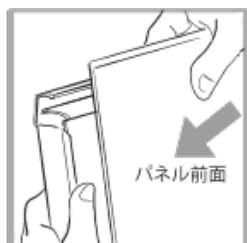

前からひらく
パターンプリントパネル
PATANPA
パ タ ン パ

OPEN

SET

CLOSE

※ ご使用上の注意点

- 透明板の保護シートをはがしてからお使いください。
- 付属品のバックスプリングを四辺均等に取り付けてください。
- フレームの開け閉めは「ぱちん!」という感触で確認できます。
- フレーム断面は鋭利な箇所があります。開閉の際ご注意ください。

※ご使用環境や使い方により、表面シートが若干割れたり、微細な気泡(浮き)が発生する場合がございます。予めご理解の程、ご了承をお願い申し上げます。