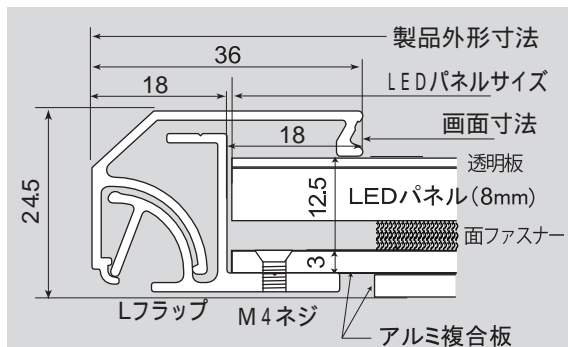

## ラクライトワイド36タイプ

**前開き式**  
《前面四方開閉》

高輝度白色LEDを採用。均一な明るさです。  
前面4辺のフレームが、ワンタッチで簡単に開きます。  
LED寿命50000時間。A1で27W、B1で33Wの経済性。  
大型パネルに適したフレームデザイン。  
壁面直づけ、吊り下げ、さまざまな展示に対応。  
多様なサイズ(特寸)に対応。

前開きフレーム

特寸LEDパネル

(設置方法については事前にご相談ください。)

フレームカラー: シルバー、ブラック、ホワイト

ガラハリフレーム  
仕様

壁面直づけ、天井吊り下げに対応

LED パネルサイズ (mm)	厚さ (フレーム) (mm)	製品外形寸法 (画面寸法) (mm)	照度 (LUX)	色 温度 (K)	LED 個数	消費 電力 (W)	LED 寿命 (時間)	AC アダプタ	重量 LED/製品 (kg)
B 1 (728×1030)	8 (24)	767×1068 (694×996)	1200	5300	126 (63×2)	33	50,000	12V 3.8A	7.2/13
A 1 (594×841)		632×879 (560×807)	1400		102 (51×2)	27			4.8/9
B 2 (515×728)		553×766 (481×694)	2000		90 (45×2)	23			3.6/7