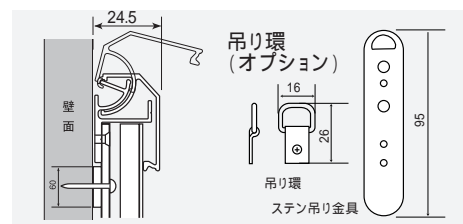

## ラクライトワイド36タイプ

**前開き式**  
《前面四方開閉》

高輝度白色LEDを採用。均一な明るさです。  
前面4辺のフレームが、ワンタッチで簡単に開きます。  
LED寿命50000時間。A1で27W、B1で33Wの経済性。  
大型パネルに適したフレームデザイン。  
壁面直づけ、吊り下げ、さまざまな展示に対応。  
多様なサイズ(特寸)に対応。

前開きフレーム

特寸LEDパネル

(設置方法については事前にご相談ください。)

フレームカラー: シルバー、ブラック、ホワイト

ガラハリフレーム  
仕様

壁面直づけ、天井吊り下げに対応

LED パネルサイズ (mm)	厚さ (フレーム) (mm)	製品外形寸法 (画面寸法) (mm)	照度 (LUX)	色 温度 (K)	LED 個数	消費 電力 (W)	LED 寿命 (時間)	AC アダプタ	重量 LED/製品 (kg)
B 1 (728×1030)	8 (24)	767×1068 (694×996)	1200	5300	126 (63×2)	33	50,000	12V 3.8A	7.2/13
A 1 (594×841)		632×879 (560×807)	1400		102 (51×2)	27			4.8/9
B 2 (515×728)		553×766 (481×694)	2000		90 (45×2)	23			3.6/7